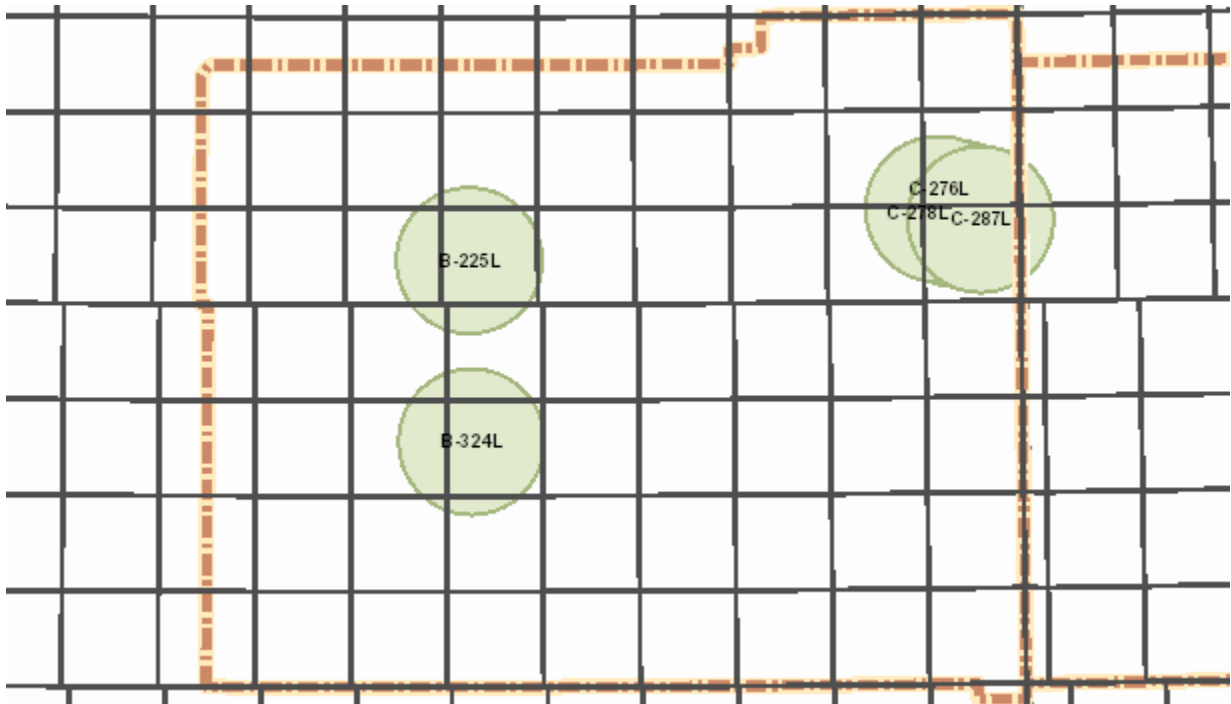

12 - 18 Aug 2017

Monday 14

Alberta