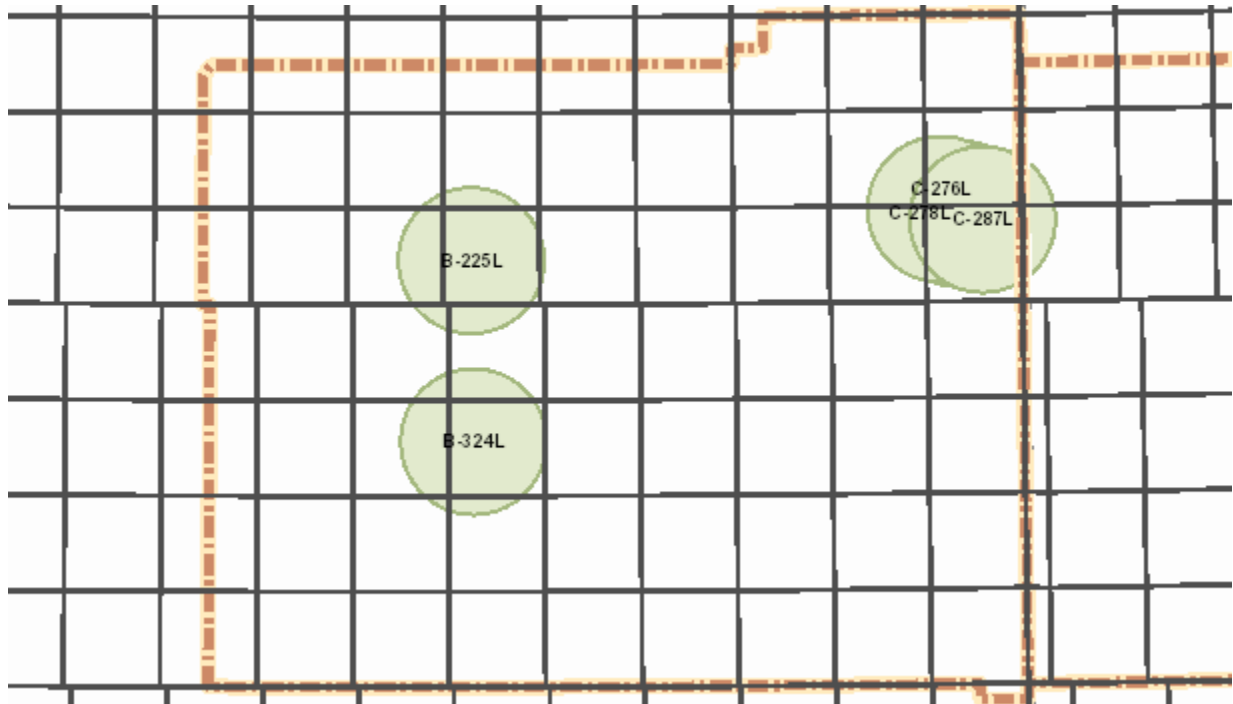

12 - 18 Aug 2017

Tuesday 15

Alberta