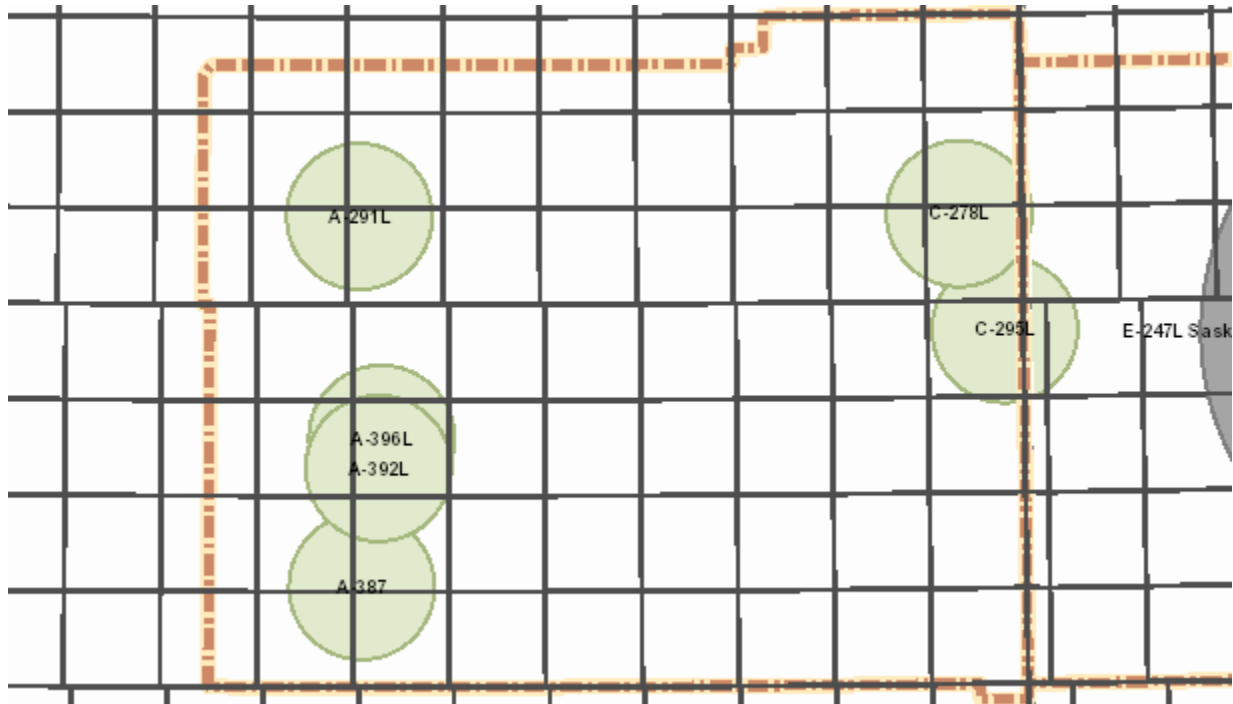

09 - 15 Dec 2017

Tuesday 12

Alberta