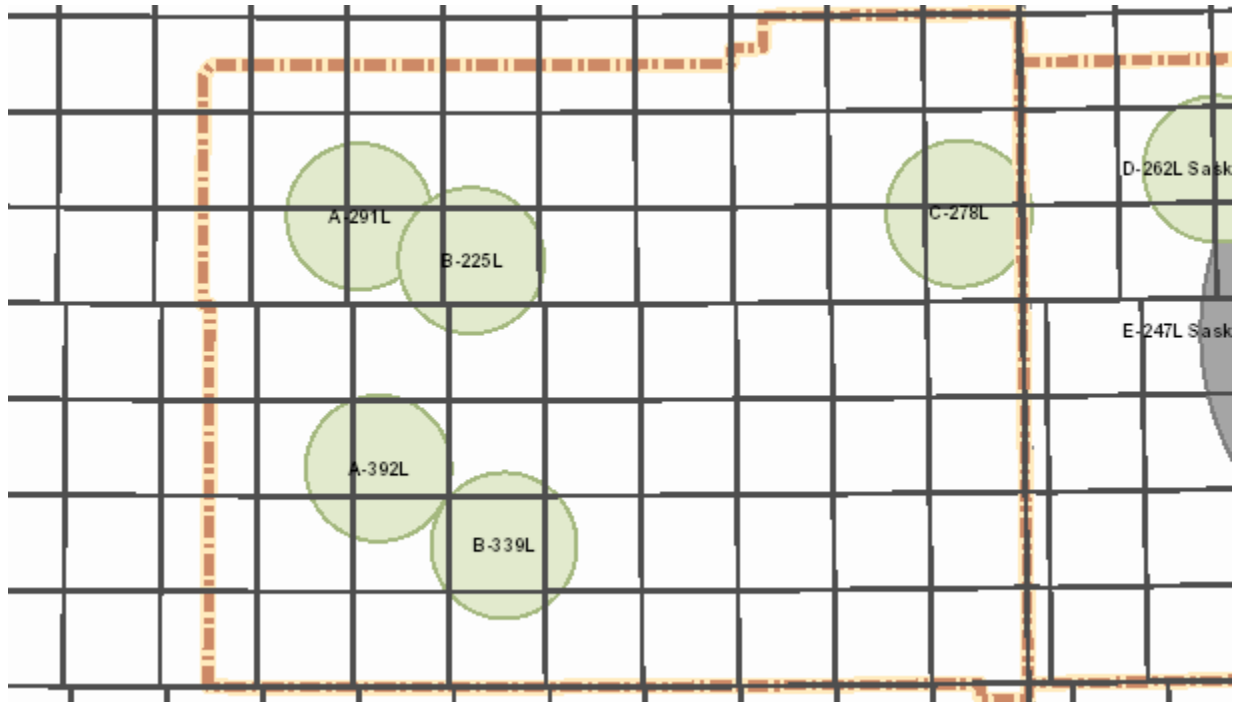

12 - 18 Jan 2019

Tuesday 15

Alberta