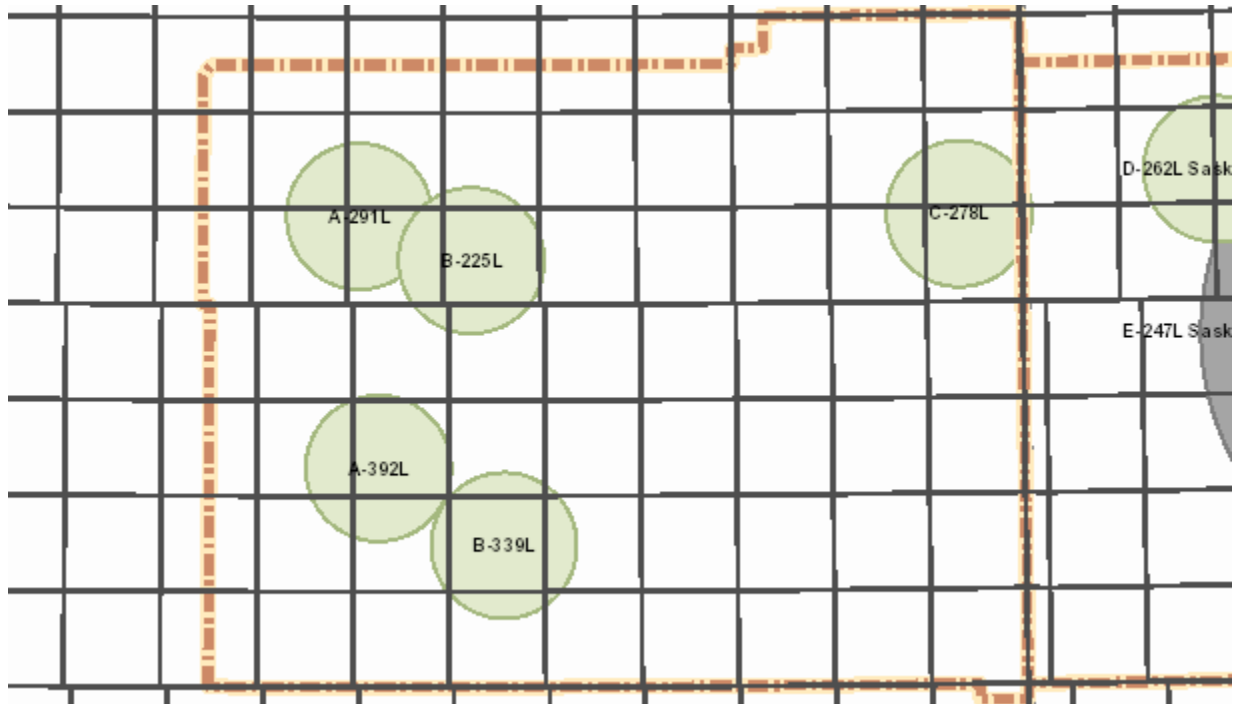

### SASKATCHEWAN

TGT	Saturday 12	Sunday 13	Monday 14	Tuesday 15	Wednesday 16	Thursday 17	Friday 18
Canuck							
D-220L							
D-230							
D-235L							
D-245L							
D-262L			GREEN 0800-2000	GREEN 0800-2000	GREEN 0800-2000	GREEN 0800-2000	GREEN 0800-2000
D-265							
D-271							
D-280L							
D-297L			GREEN 0800-2000	GREEN 0800-2000	GREEN 0800-2000	GREEN 0800-2000	GREEN 0800-2000
E-215							
E-231L							
E-247L			15NM 0800-2000	15NM 0800-2000	15NM 0800-2000	15NM 0800-2000	15NM 0800-2000
E-255L							
E-275L							
E-288							
E-290							
E-296L							
E-301							
E-331L			GREEN 0800-2000	GREEN 0800-2000	GREEN 0800-2000	GREEN 0800-2000	GREEN 0800-2000
E-355L							
E-376							
E-380L							
F-211L			GREEN 0800-2000	GREEN 0800-2000	GREEN 0800-2000	GREEN 0800-2000	GREEN 0800-2000
F-221							
F-232L							
F-240L							
F-282L			GREEN 0800-2000	GREEN 0800-2000	GREEN 0800-2000	GREEN 0800-2000	GREEN 0800-2000
F-302							
F-322L			GREEN 0800-2000	GREEN 0800-2000	GREEN 0800-2000	GREEN 0800-2000	GREEN 0800-2000
F-332							
Jimmy Lake							
Kiowa							
Laze 1			BLUE 0800-2000	BLUE 0800-2000	BLUE 0800-2000	BLUE 0800-2000	BLUE 0800-2000
Shaver River							

**SASKATCHEWAN-NOTES:** N/A

12 - 18 Jan 2019

Monday 14

Alberta

AB Notes: N/A

Saskatchewan

SK Notes: N/A

12 - 18 Jan 2019