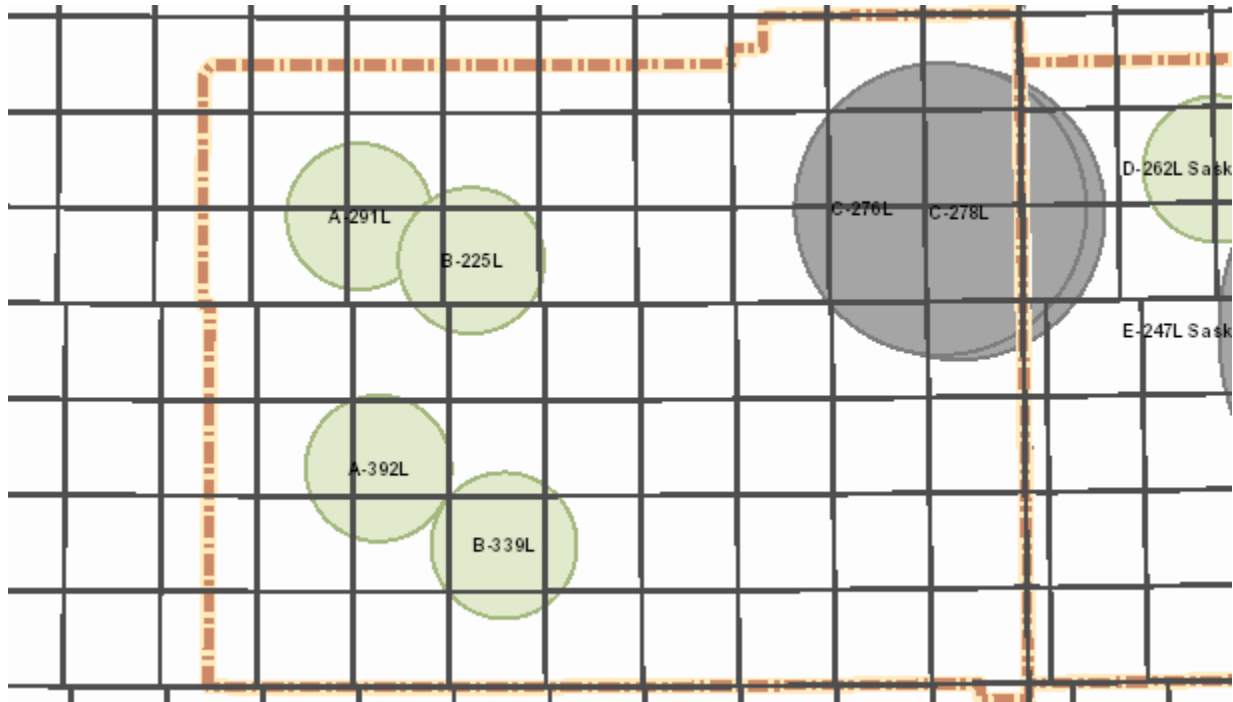

11 - 17 May 2019

Monday 13

Alberta