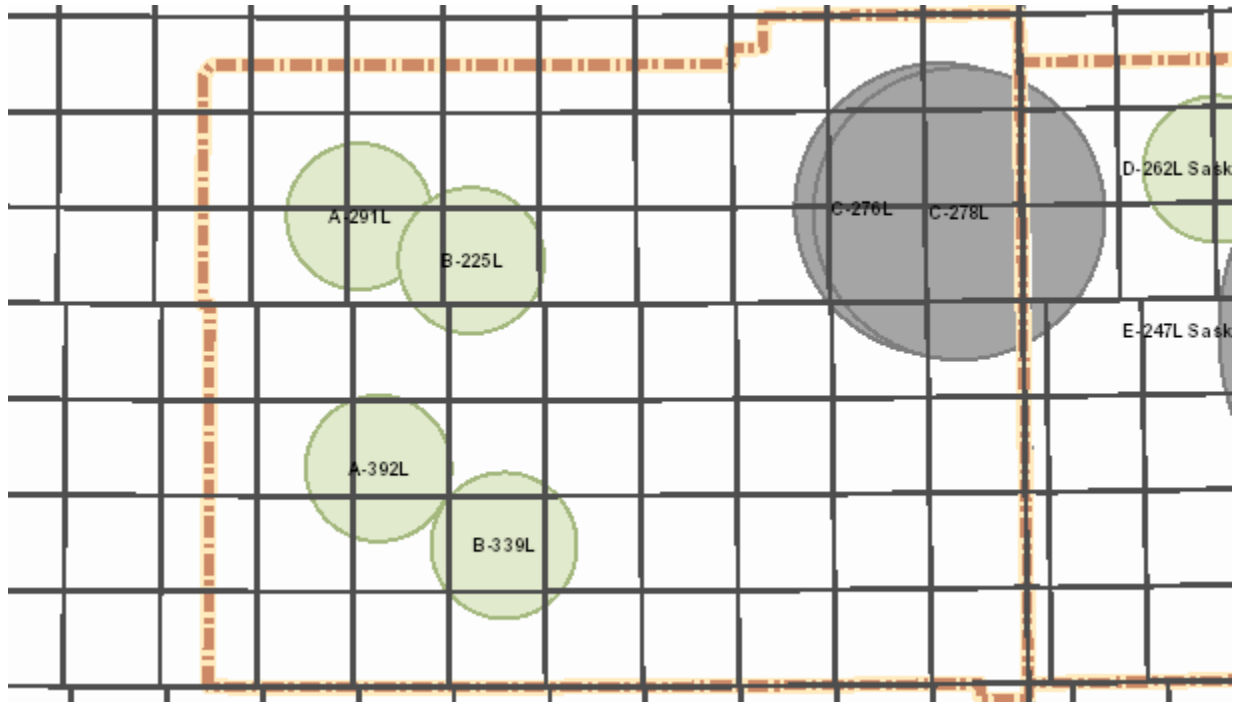

11 - 17 May 2019

Tuesday 14

Alberta