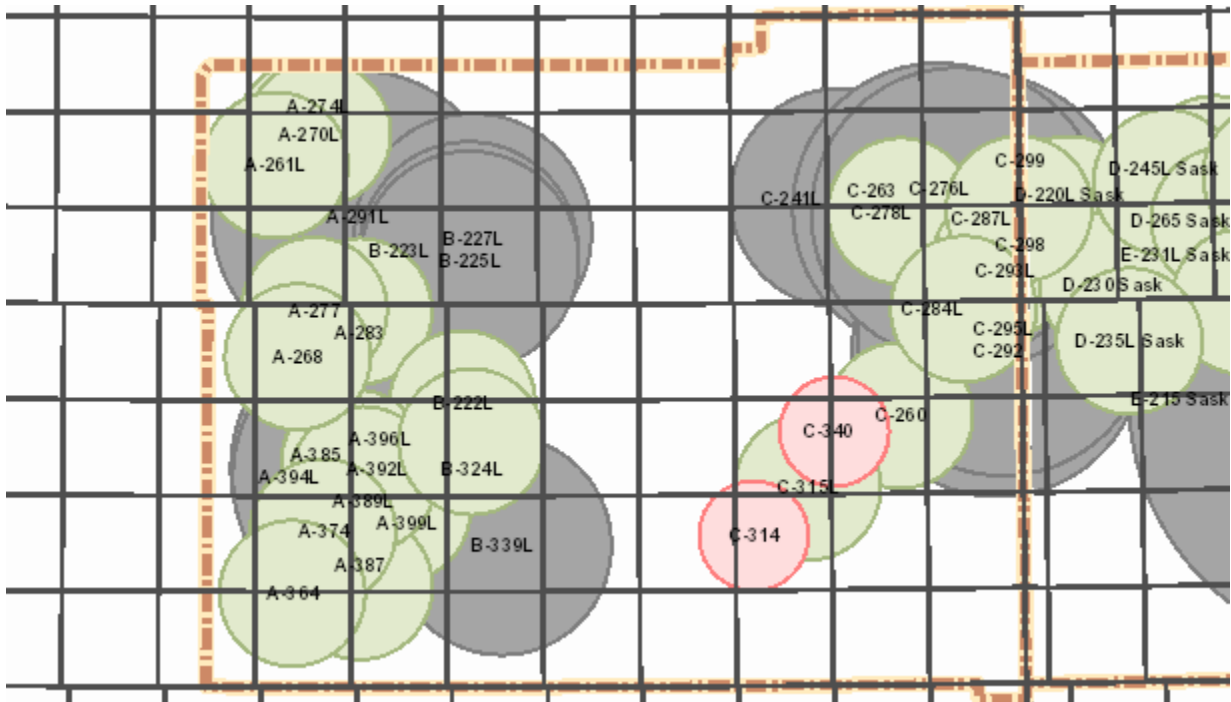

SASKATCHEWAN-NOTES: N/A

TGT	Saturday 01	Sunday 02	Monday 03	Tuesday 04	Wednesday 05	Thursday 06	Friday 07
E-376				GREEN 0800-2359	GREEN 0800-2359	GREEN 0800-2359	GREEN 0800-2359
E-380L	GREEN 0000-0400		GREEN 0800-2359	GREEN 0000-0400	GREEN 0000-0400	GREEN 0000-0400	GREEN 0000-0400
E-380L				GREEN 0800-2359	GREEN 0800-2359	GREEN 0800-2359	GREEN 0800-2359
F-211L	GREEN 0000-0400		GREEN 0800-2359	GREEN 0000-0400	GREEN 0000-0400	GREEN 0000-0400	GREEN 0000-0400
F-211L				GREEN 0800-2359	GREEN 0800-2359	GREEN 0800-2359	GREEN 0800-2359
F-221							
F-232L	14NM 0000-0400		14NM 0800-2359	14NM 0000-0400	14NM 0000-0400	14NM 0000-0400	14NM 0000-0400
F-232L				14NM 0800-2359	14NM 0800-2359	14NM 0800-2359	14NM 0800-2359
F-240L	GREEN 0000-0400		GREEN 0800-2359	GREEN 0000-0400	GREEN 0000-0400	GREEN 0000-0400	GREEN 0000-0400
F-240L				GREEN 0800-2359	GREEN 0800-2359	GREEN 0800-2359	GREEN 0800-2359
F-282L	GREEN 0000-0400		GREEN 0800-2359	GREEN 0000-0400	GREEN 0000-0400	GREEN 0000-0400	GREEN 0000-0400
F-282L				GREEN 0800-2359	GREEN 0800-2359	GREEN 0800-2359	GREEN 0800-2359
F-302	GREEN 0000-0400		GREEN 0800-2359	GREEN 0000-0400	GREEN 0000-0400	GREEN 0000-0400	GREEN 0000-0400
F-302				GREEN 0800-2359	GREEN 0800-2359	GREEN 0800-2359	GREEN 0800-2359
F-322L	GREEN 0000-0400		GREEN 0800-2359	GREEN 0000-0400	GREEN 0000-0400	GREEN 0000-0400	GREEN 0000-0400
F-322L				GREEN 0800-2359	GREEN 0800-2359	GREEN 0800-2359	GREEN 0800-2359
F-332	GREEN 0000-0400		GREEN 0800-2359	GREEN 0000-0400	GREEN 0000-0400	GREEN 0000-0400	GREEN 0000-0400
F-332				GREEN 0800-2359	GREEN 0800-2359	GREEN 0800-2359	GREEN 0800-2359
Jimmy Lake							
Kiowa							
Laze 1	BLUE 0000-0400		BLUE 0800-2359	BLUE 0000-0400	BLUE 0000-0400	BLUE 0000-0400	BLUE 0000-0400
Laze 1				BLUE 0800-2359	BLUE 0800-2359	BLUE 0800-2359	BLUE 0800-2359
Shaver River							

SASKATCHEWAN-NOTES: N/A

Target Closure List

01 - 07 May 2021

Saturday 01

Alberta

AB Notes: N/A

Saskatchewan

SK Notes: N/A