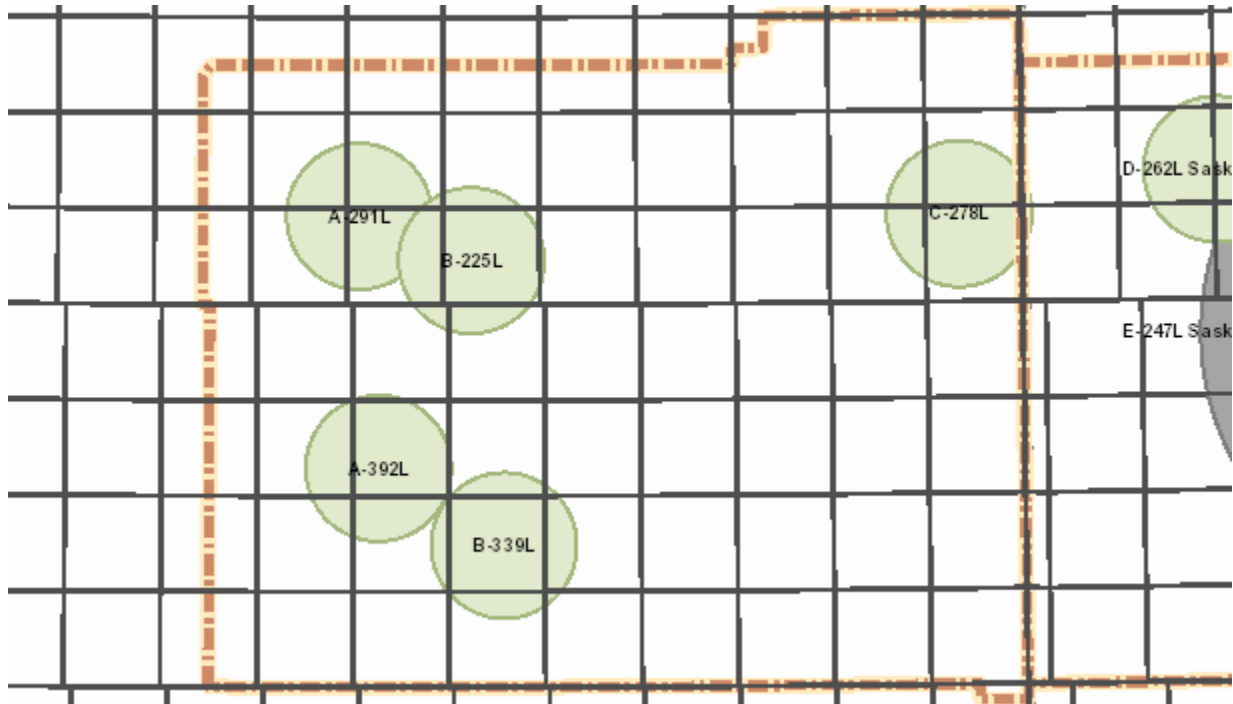

15 - 21 Sep 2018

Monday 17

Alberta