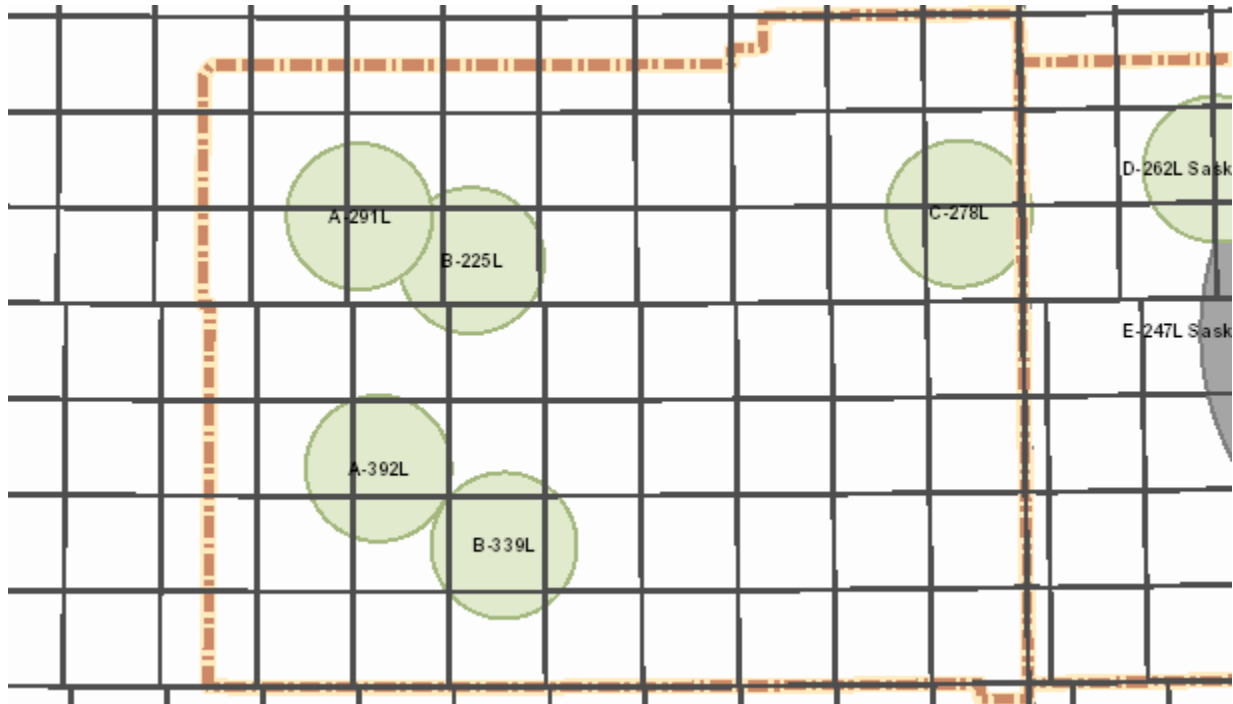

15 - 21 Sep 2018

Tuesday 18

Alberta