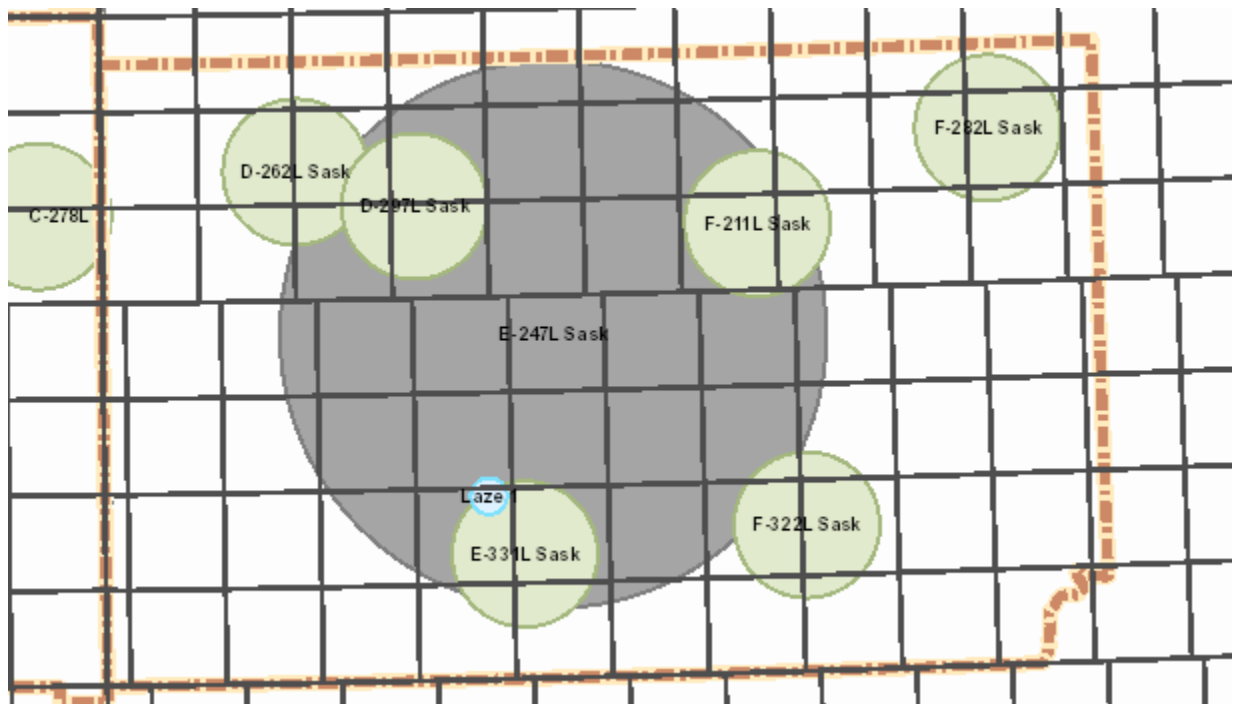

ALBERTA-NOTES: N/A

Target Closure List

14 - 20 Jul 2018

SASKATCHEWAN

TGT	Saturday 14	Sunday 15	Monday 16	Tuesday 17	Wednesday 18	Thursday 19	Friday 20
Canuck							
D-220L							
D-230							
D-235L							
D-245L							
D-262L			GREEN 0800-1800	GREEN 0800-1800	GREEN 0800-1800		
D-265							
D-271							
D-280L							
D-297L			GREEN 0800-1800	GREEN 0800-1800	GREEN 0800-1800		
E-215							
E-231L							
E-247L			15NM 0800-1800	15NM 0800-1800	15NM 0800-1800		
E-255L							
E-275L							
E-288							
E-290							
E-296L							
E-301							
E-331L			GREEN 0800-1800	GREEN 0800-1800	GREEN 0800-1800		
E-355L							
E-376							
E-380L							
F-211L			GREEN 0800-1800	GREEN 0800-1800	GREEN 0800-1800		
F-221							
F-232L							
F-240L							
F-282L			GREEN 0800-1800	GREEN 0800-1800	GREEN 0800-1800		
F-302							
F-322L			GREEN 0800-1800	GREEN 0800-1800	GREEN 0800-1800		
F-332							
Jimmy Lake							
Kiowa							
Laze 1			BLUE 0800-1800	BLUE 0800-1800	BLUE 0800-1800		
Shaver River							

AB Notes: N/A

Saskatchewan

SK Notes: N/A

14 - 20 Jul 2018

Tuesday 17

Alberta

AB Notes: N/A

Saskatchewan