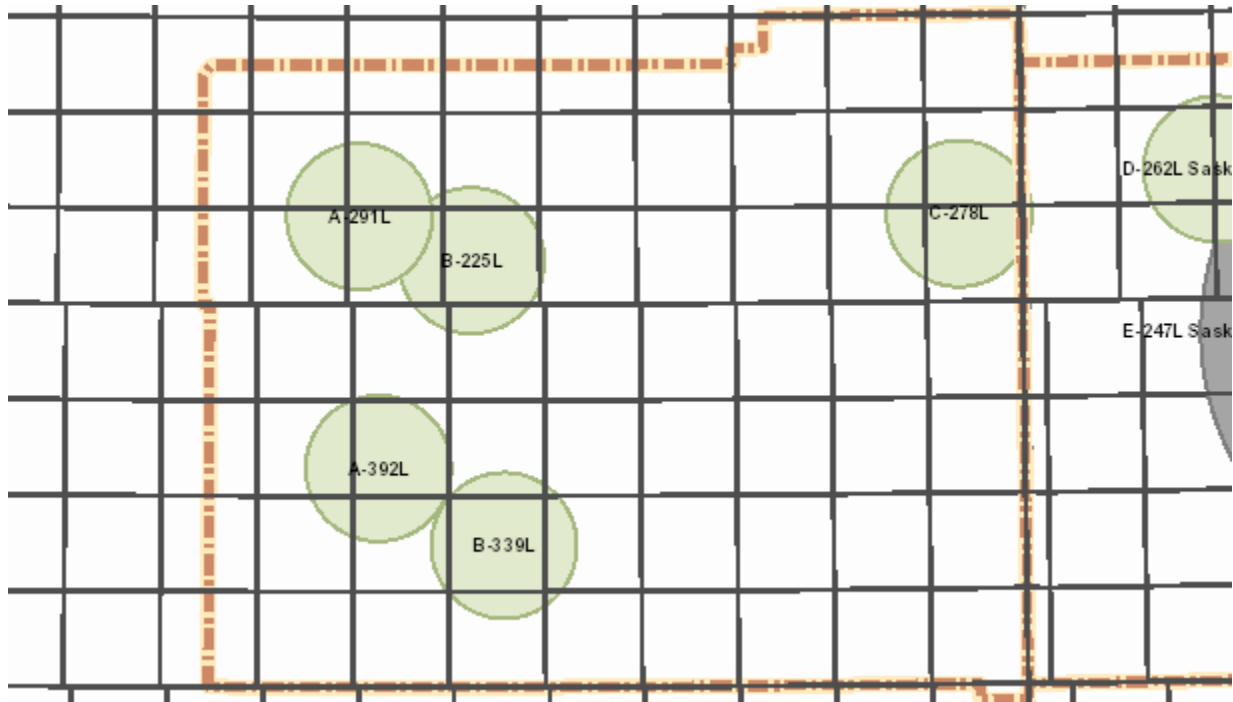

ALBERTA-NOTES: N/A

Target Closure List

14 - 20 Jul 2018

SASKATCHEWAN

TGT	Saturday 14	Sunday 15	Monday 16	Tuesday 17	Wednesday 18	Thursday 19	Friday 20
Canuck							
D-220L							
D-230							
D-235L							
D-245L							
D-262L			GREEN 0800-1800	GREEN 0800-1800	GREEN 0800-1800		
D-265							
D-271							
D-280L							
D-297L			GREEN 0800-1800	GREEN 0800-1800	GREEN 0800-1800		
E-215							
E-231L							
E-247L			15NM 0800-1800	15NM 0800-1800	15NM 0800-1800		
E-255L							
E-275L							
E-288							
E-290							
E-296L							
E-301							
E-331L			GREEN 0800-1800	GREEN 0800-1800	GREEN 0800-1800		
E-355L							
E-376							
E-380L							
F-211L			GREEN 0800-1800	GREEN 0800-1800	GREEN 0800-1800		
F-221							
F-232L							
F-240L							
F-282L			GREEN 0800-1800	GREEN 0800-1800	GREEN 0800-1800		
F-302							
F-322L			GREEN 0800-1800	GREEN 0800-1800	GREEN 0800-1800		
F-332							
Jimmy Lake							
Kiowa							
Laze 1			BLUE 0800-1800	BLUE 0800-1800	BLUE 0800-1800		
Shaver River							

AB Notes: N/A

Saskatchewan

SK Notes: N/A

14 - 20 Jul 2018

Tuesday 17

Alberta

AB Notes: N/A

Saskatchewan