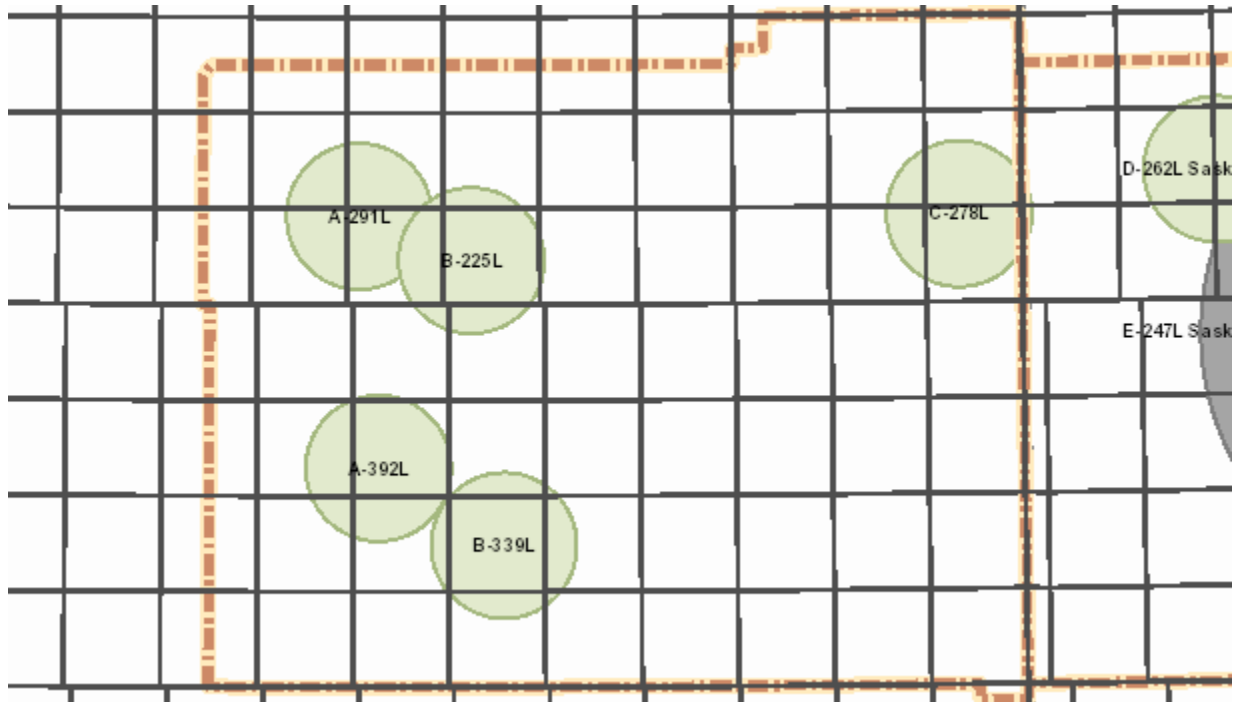

ALBERTA-NOTES: N/A

Target Closure List

14 - 20 Jul 2018

SASKATCHEWAN

TGT	Saturday 14	Sunday 15	Monday 16	Tuesday 17	Wednesday 18	Thursday 19	Friday 20
Canuck							
D-220L							
D-230							
D-235L							
D-245L							
D-262L			GREEN 0800-1800	GREEN 0800-1800	GREEN 0800-1800		
D-265							
D-271							
D-280L							
D-297L			GREEN 0800-1800	GREEN 0800-1800	GREEN 0800-1800		
E-215							
E-231L							
E-247L			15NM 0800-1800	15NM 0800-1800	15NM 0800-1800		
E-255L							
E-275L							
E-288							
E-290							
E-296L							
E-301							
E-331L			GREEN 0800-1800	GREEN 0800-1800	GREEN 0800-1800		
E-355L							
E-376							
E-380L							
F-211L			GREEN 0800-1800	GREEN 0800-1800	GREEN 0800-1800		
F-221							
F-232L							
F-240L							
F-282L			GREEN 0800-1800	GREEN 0800-1800	GREEN 0800-1800		
F-302							
F-322L			GREEN 0800-1800	GREEN 0800-1800	GREEN 0800-1800		
F-332							
Jimmy Lake							
Kiowa							
Laze 1			BLUE 0800-1800	BLUE 0800-1800	BLUE 0800-1800		
Shaver River							

Sunday 15

Alberta

AB Notes: N/A

Saskatchewan

SK Notes: N/A

14 - 20 Jul 2018

Monday 16

Alberta