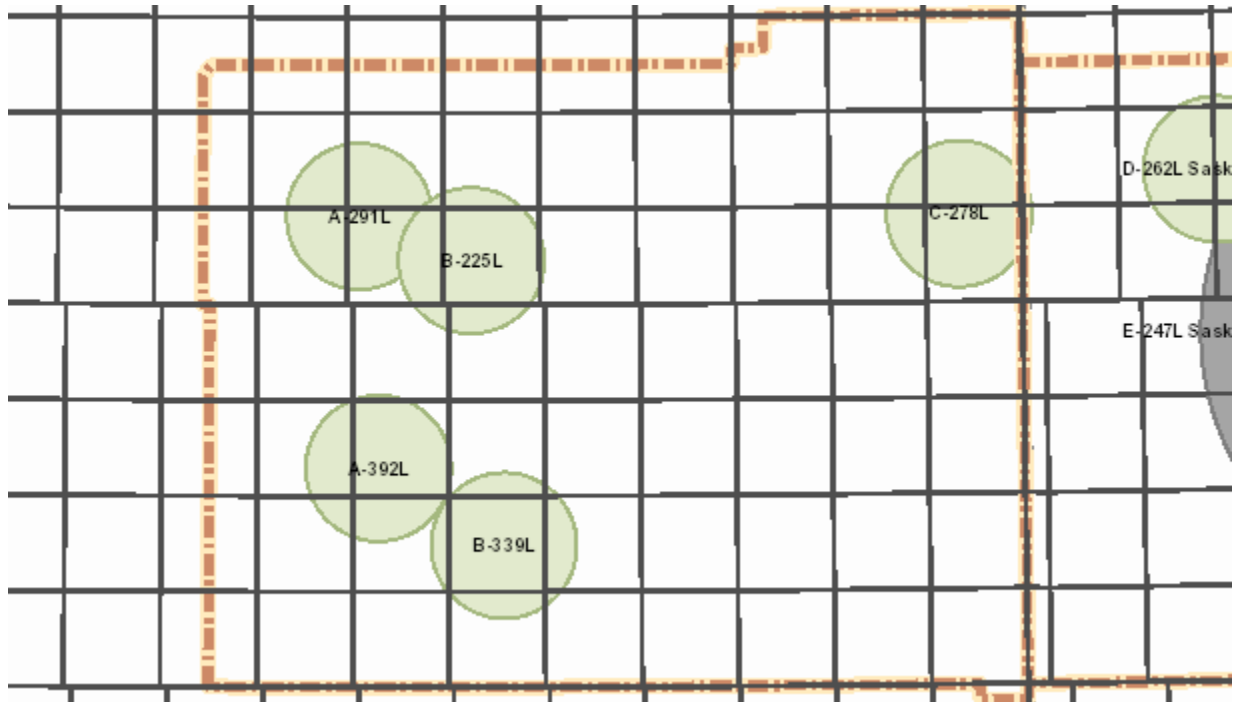

14 - 20 Jul 2018

Wednesday 18

Alberta