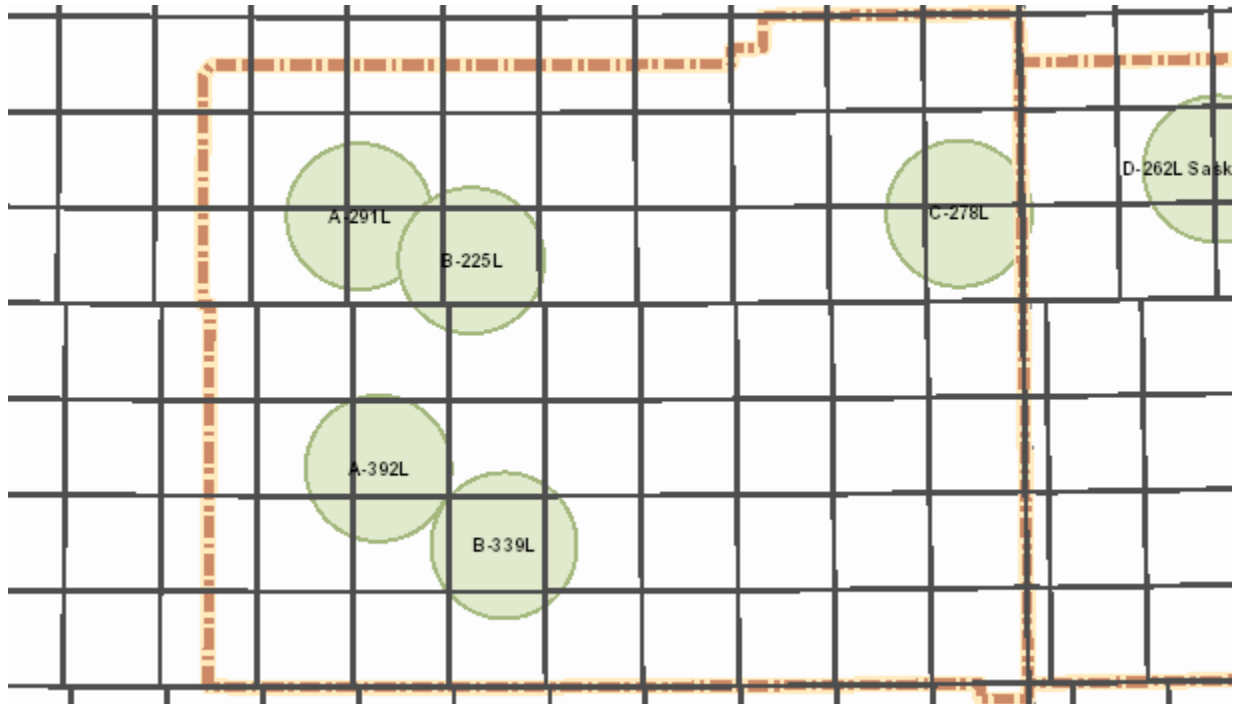

13 - 19 Oct 2018

Saturday 13

Alberta