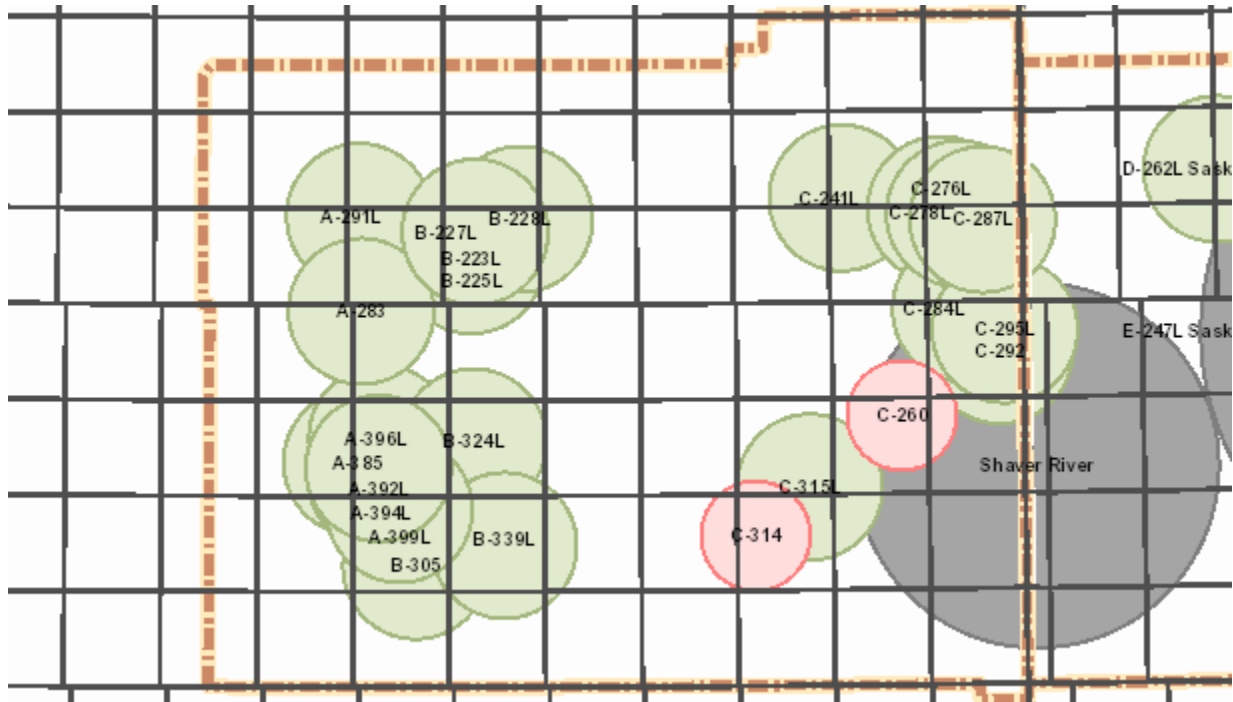

ALBERTA-NOTES: N/A

Target Closure List

09 - 15 Jun 2018

SASKATCHEWAN

TGT	Saturday 09	Sunday 10	Monday 11	Tuesday 12	Wednesday 13	Thursday 14	Friday 15
Canuck							
D-220L							
D-230							
D-235L							
D-245L							
D-262L			GREEN 0800-2000	GREEN 0800-2000	GREEN 0800-2000	GREEN 0800-2000	GREEN 0800-2000
D-265							
D-271							
D-280L							
D-297L							
E-215			GREEN 0800-2000	GREEN 0800-2000	GREEN 0800-2000	GREEN 0800-2000	GREEN 0800-2000
E-231L							
E-247L			15NM 0800-2000	15NM 0800-2000	15NM 0800-2000	15NM 0800-2000	15NM 0800-2000
E-255L							
E-275L							
E-288							
E-290							
E-296L							
E-301							
E-331L			GREEN 0800-2000	GREEN 0800-2000	GREEN 0800-2000	GREEN 0800-2000	GREEN 0800-2000
E-355L			GREEN 0800-2000	GREEN 0800-2000	GREEN 0800-2000	GREEN 0800-2000	GREEN 0800-2000
E-376							
E-380L							
F-211L			GREEN 0800-2000	GREEN 0800-2000	GREEN 0800-2000	GREEN 0800-2000	GREEN 0800-2000
F-221							
F-232L							
F-240L							
F-282L			GREEN 0800-2000	GREEN 0800-2000	GREEN 0800-2000	GREEN 0800-2000	GREEN 0800-2000
F-302							
F-322L			GREEN 0800-2000	GREEN 0800-2000	GREEN 0800-2000	GREEN 0800-2000	GREEN 0800-2000
F-332							
Jimmy Lake							
Kiowa							
Laze 1			BLUE 0800-2000	BLUE 0800-2000	BLUE 0800-2000	BLUE 0800-2000	BLUE 0800-2000
Shaver River			10NM 0800-2000	10NM 0800-2000			

Sunday 10

Alberta

AB Notes: N/A

Saskatchewan

SK Notes: N/A

09 - 15 Jun 2018

Monday 11

Alberta