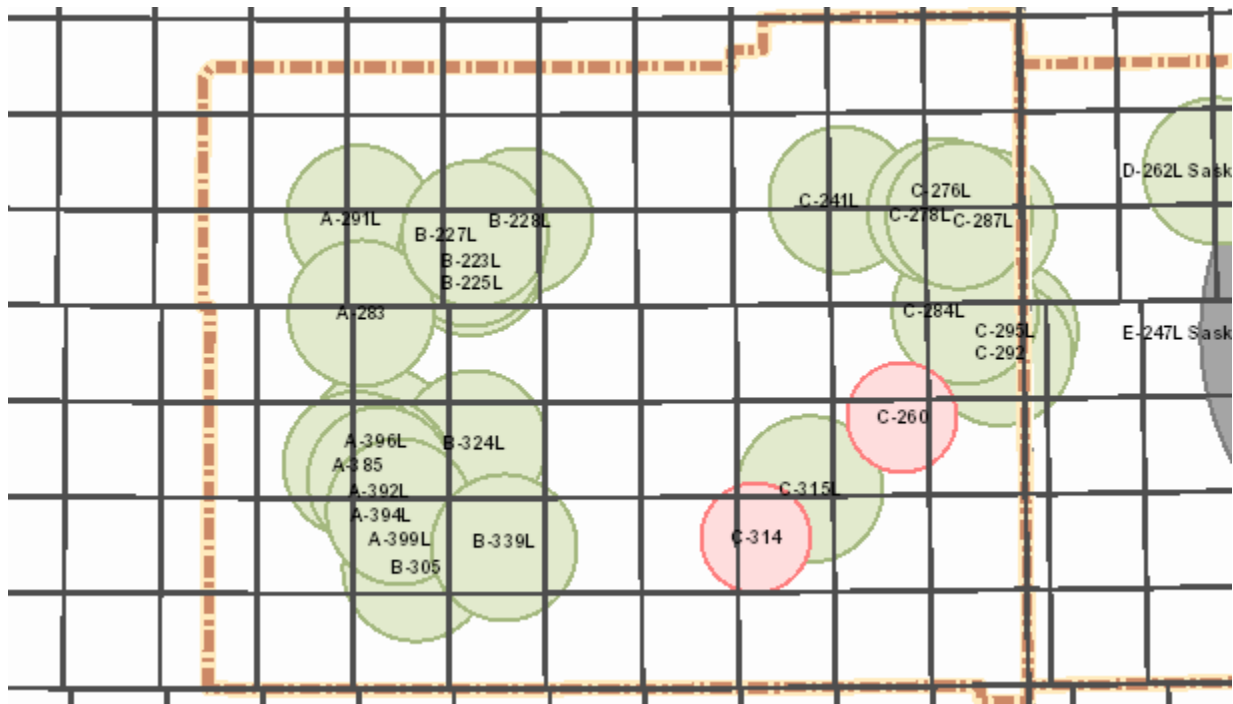

09 - 15 Jun 2018

Wednesday 13

Alberta