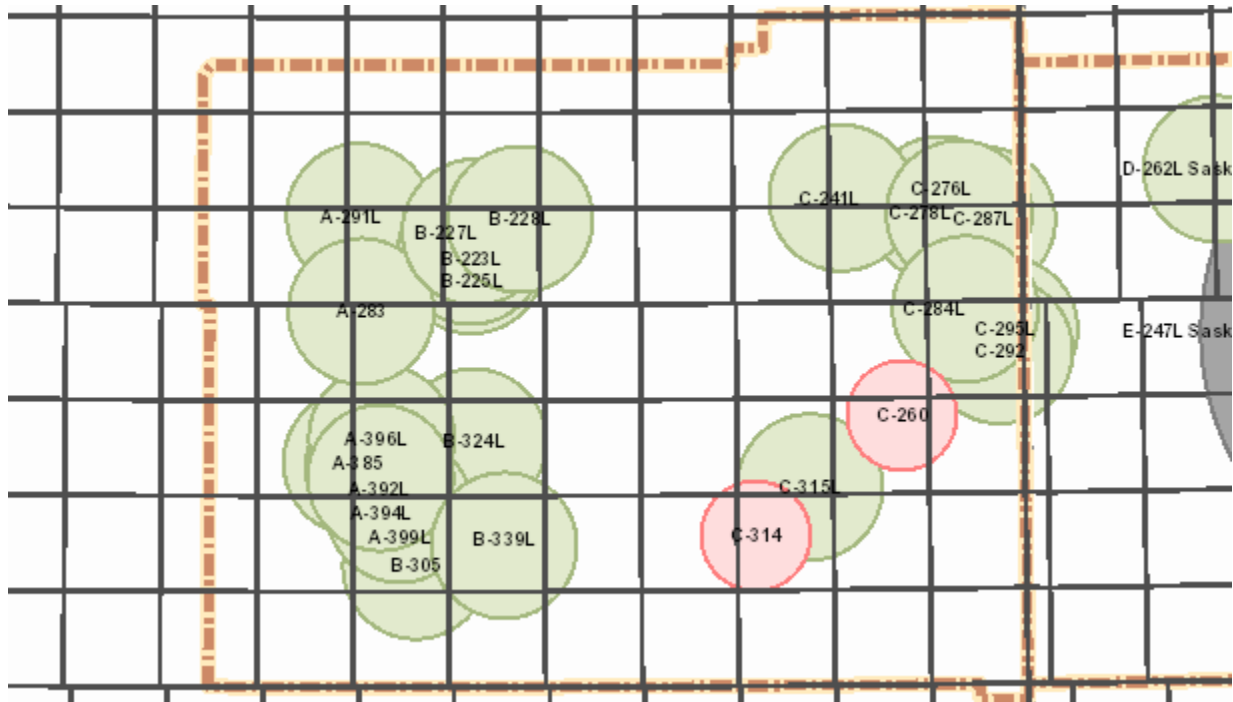

09 - 15 Jun 2018

Thursday 14

Alberta