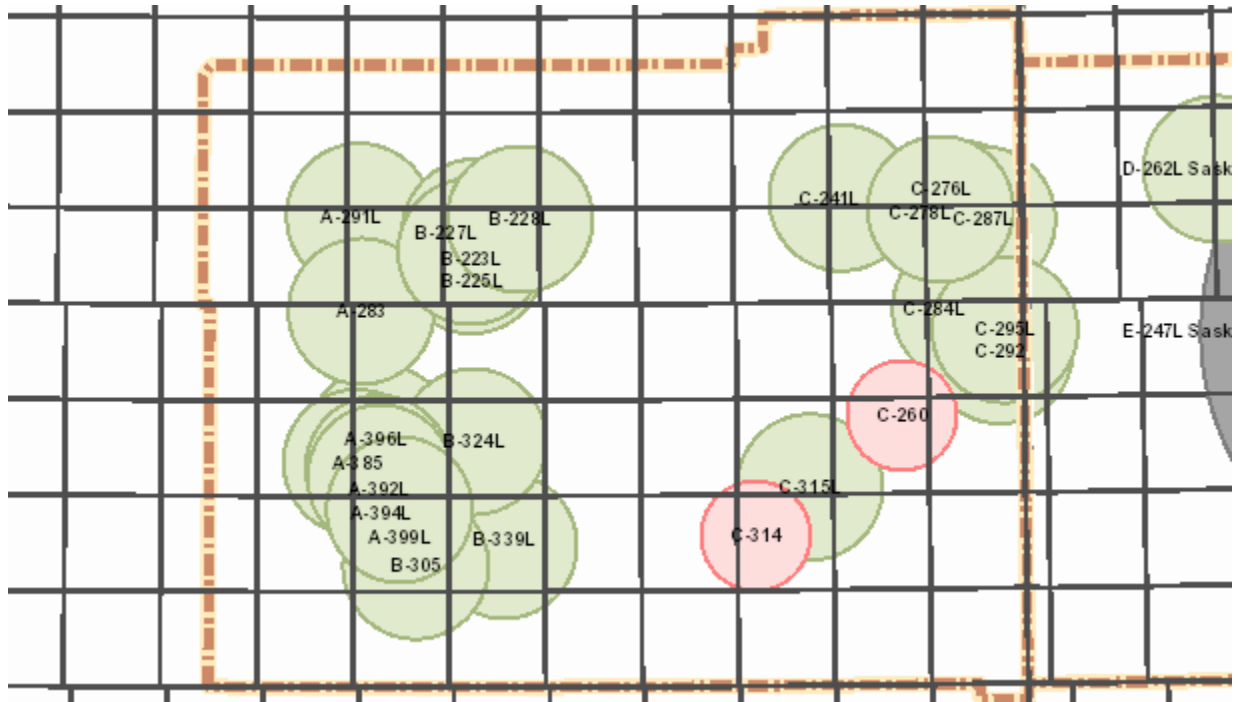

ALBERTA-NOTES: N/A

Target Closure List

09 - 15 Jun 2018

SASKATCHEWAN

TGT	Saturday 09	Sunday 10	Monday 11	Tuesday 12	Wednesday 13	Thursday 14	Friday 15
Canuck							
D-220L							
D-230							
D-235L							
D-245L							
D-262L			GREEN 0800-2000	GREEN 0800-2000	GREEN 0800-2000	GREEN 0800-2000	GREEN 0800-2000
D-265							
D-271							
D-280L							
D-297L							
E-215			GREEN 0800-2000	GREEN 0800-2000	GREEN 0800-2000	GREEN 0800-2000	GREEN 0800-2000
E-231L							
E-247L			15NM 0800-2000	15NM 0800-2000	15NM 0800-2000	15NM 0800-2000	15NM 0800-2000
E-255L							
E-275L							
E-288							
E-290							
E-296L							
E-301							
E-331L			GREEN 0800-2000	GREEN 0800-2000	GREEN 0800-2000	GREEN 0800-2000	GREEN 0800-2000
E-355L			GREEN 0800-2000	GREEN 0800-2000	GREEN 0800-2000	GREEN 0800-2000	GREEN 0800-2000
E-376							
E-380L							
F-211L			GREEN 0800-2000	GREEN 0800-2000	GREEN 0800-2000	GREEN 0800-2000	GREEN 0800-2000
F-221							
F-232L							
F-240L							
F-282L			GREEN 0800-2000	GREEN 0800-2000	GREEN 0800-2000	GREEN 0800-2000	GREEN 0800-2000
F-302							
F-322L			GREEN 0800-2000	GREEN 0800-2000	GREEN 0800-2000	GREEN 0800-2000	GREEN 0800-2000
F-332							
Jimmy Lake							
Kiowa							
Laze 1			BLUE 0800-2000	BLUE 0800-2000	BLUE 0800-2000	BLUE 0800-2000	BLUE 0800-2000
Shaver River			10NM 0800-2000	10NM 0800-2000			

Thursday 14

Alberta

AB Notes: N/A

Saskatchewan

SK Notes: N/A

09 - 15 Jun 2018

Friday 15

Alberta