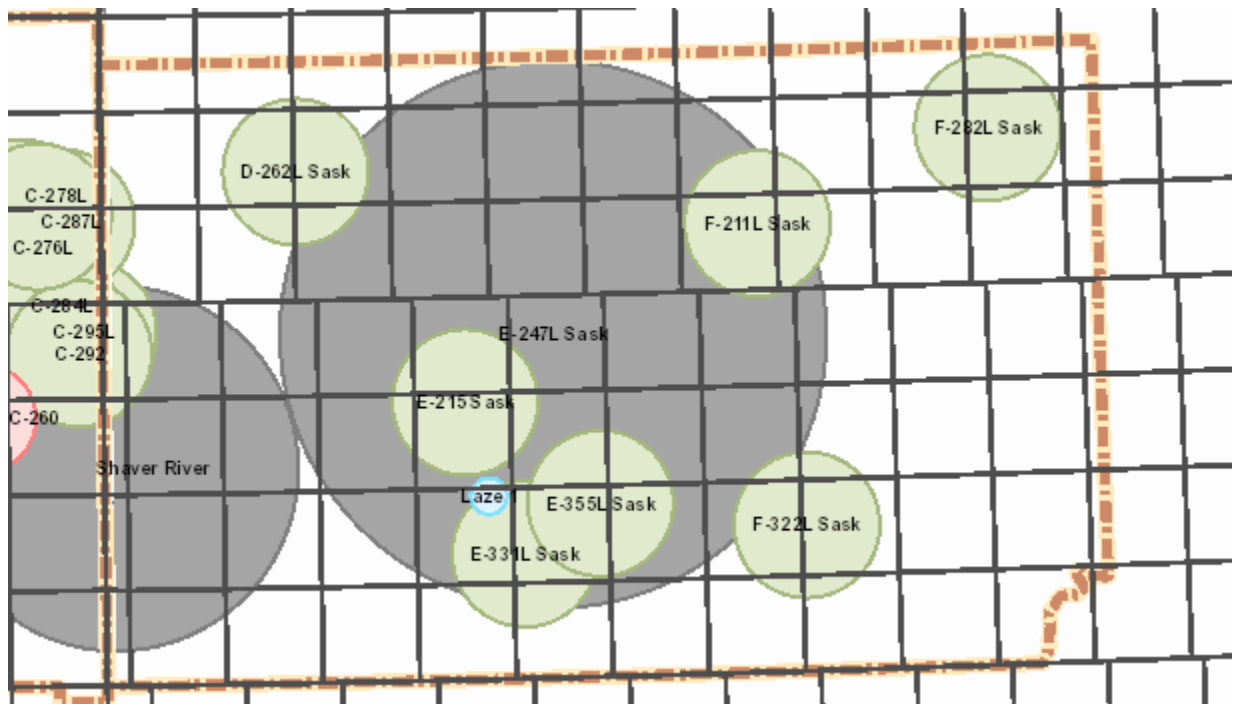

ALBERTA-NOTES: N/A

Target Closure List

09 - 15 Jun 2018

SASKATCHEWAN

TGT	Saturday 09	Sunday 10	Monday 11	Tuesday 12	Wednesday 13	Thursday 14	Friday 15
Canuck							
D-220L							
D-230							
D-235L							
D-245L							
D-262L			GREEN 0800-2000	GREEN 0800-2000	GREEN 0800-2000	GREEN 0800-2000	GREEN 0800-2000
D-265							
D-271							
D-280L							
D-297L							
E-215			GREEN 0800-2000	GREEN 0800-2000	GREEN 0800-2000	GREEN 0800-2000	GREEN 0800-2000
E-231L							
E-247L			15NM 0800-2000	15NM 0800-2000	15NM 0800-2000	15NM 0800-2000	15NM 0800-2000
E-255L							
E-275L							
E-288							
E-290							
E-296L							
E-301							
E-331L			GREEN 0800-2000	GREEN 0800-2000	GREEN 0800-2000	GREEN 0800-2000	GREEN 0800-2000
E-355L			GREEN 0800-2000	GREEN 0800-2000	GREEN 0800-2000	GREEN 0800-2000	GREEN 0800-2000
E-376							
E-380L							
F-211L			GREEN 0800-2000	GREEN 0800-2000	GREEN 0800-2000	GREEN 0800-2000	GREEN 0800-2000
F-221							
F-232L							
F-240L							
F-282L			GREEN 0800-2000	GREEN 0800-2000	GREEN 0800-2000	GREEN 0800-2000	GREEN 0800-2000
F-302							
F-322L			GREEN 0800-2000	GREEN 0800-2000	GREEN 0800-2000	GREEN 0800-2000	GREEN 0800-2000
F-332							
Jimmy Lake							
Kiowa							
Laze 1			BLUE 0800-2000	BLUE 0800-2000	BLUE 0800-2000	BLUE 0800-2000	BLUE 0800-2000
Shaver River			10NM 0800-2000	10NM 0800-2000			

AB Notes: N/A

Saskatchewan

SK Notes: N/A

09 - 15 Jun 2018

Tuesday 12

Alberta

AB Notes: N/A

Saskatchewan