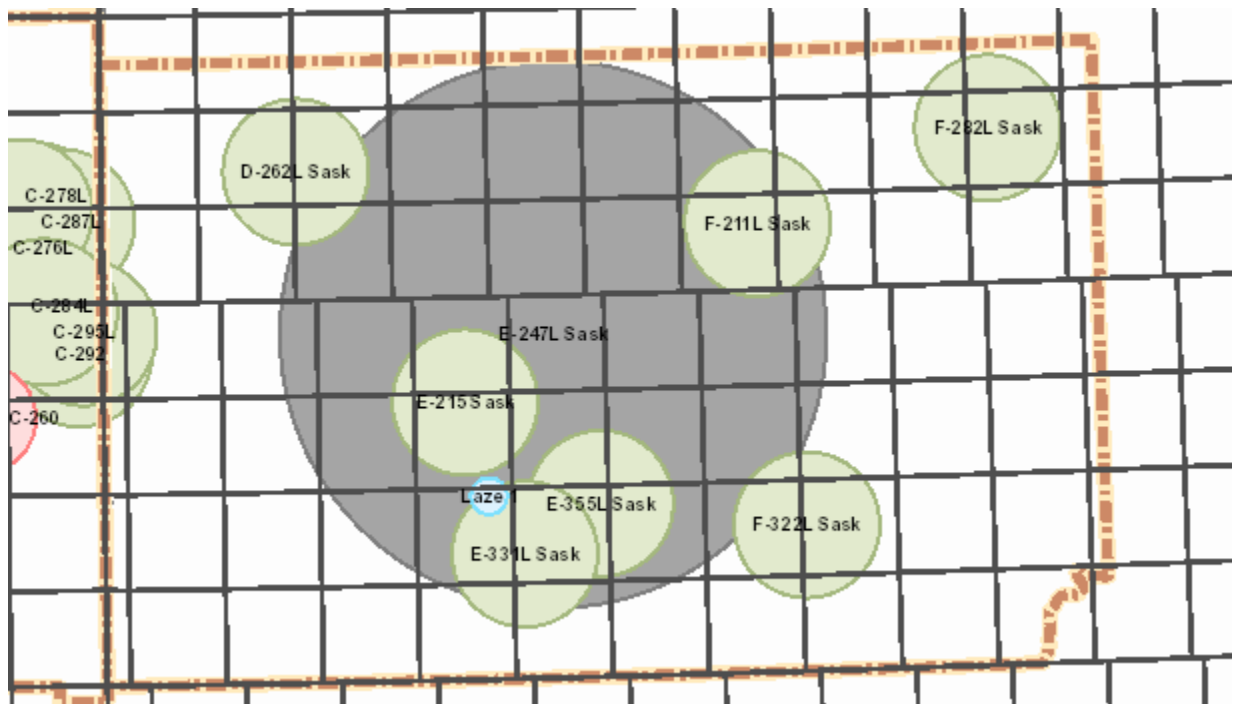

ALBERTA-NOTES: N/A

Target Closure List

09 - 15 Jun 2018

SASKATCHEWAN

TGT	Saturday 09	Sunday 10	Monday 11	Tuesday 12	Wednesday 13	Thursday 14	Friday 15
Canuck							
D-220L							
D-230							
D-235L							
D-245L							
D-262L			GREEN 0800-2000	GREEN 0800-2000	GREEN 0800-2000	GREEN 0800-2000	GREEN 0800-2000
D-265							
D-271							
D-280L							
D-297L							
E-215			GREEN 0800-2000	GREEN 0800-2000	GREEN 0800-2000	GREEN 0800-2000	GREEN 0800-2000
E-231L							
E-247L			15NM 0800-2000	15NM 0800-2000	15NM 0800-2000	15NM 0800-2000	15NM 0800-2000
E-255L							
E-275L							
E-288							
E-290							
E-296L							
E-301							
E-331L			GREEN 0800-2000	GREEN 0800-2000	GREEN 0800-2000	GREEN 0800-2000	GREEN 0800-2000
E-355L			GREEN 0800-2000	GREEN 0800-2000	GREEN 0800-2000	GREEN 0800-2000	GREEN 0800-2000
E-376							
E-380L							
F-211L			GREEN 0800-2000	GREEN 0800-2000	GREEN 0800-2000	GREEN 0800-2000	GREEN 0800-2000
F-221							
F-232L							
F-240L							
F-282L			GREEN 0800-2000	GREEN 0800-2000	GREEN 0800-2000	GREEN 0800-2000	GREEN 0800-2000
F-302							
F-322L			GREEN 0800-2000	GREEN 0800-2000	GREEN 0800-2000	GREEN 0800-2000	GREEN 0800-2000
F-332							
Jimmy Lake							
Kiowa							
Laze 1			BLUE 0800-2000	BLUE 0800-2000	BLUE 0800-2000	BLUE 0800-2000	BLUE 0800-2000
Shaver River			10NM 0800-2000	10NM 0800-2000			

SK Notes: N/A

09 - 15 Jun 2018

Wednesday 13

Alberta

AB Notes: N/A

Saskatchewan

SK Notes: N/A

09 - 15 Jun 2018