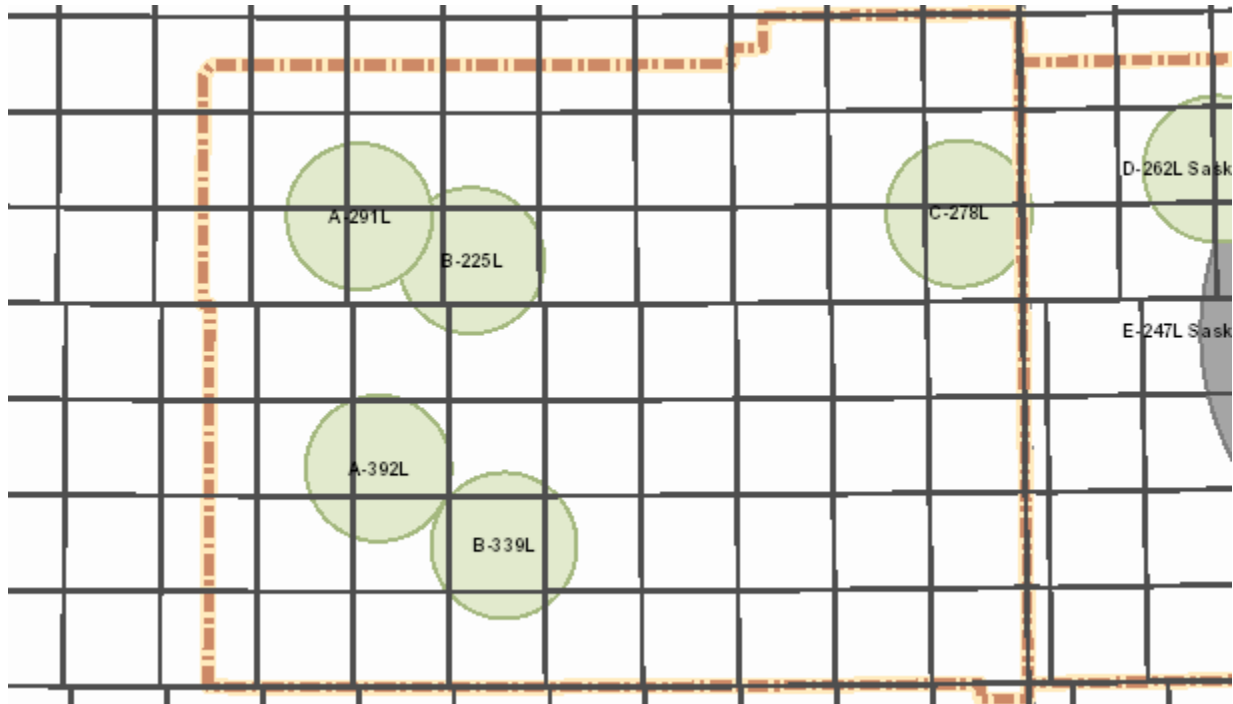

ALBERTA-NOTES: N/A

Target Closure List

08 - 14 Dec 2018

SASKATCHEWAN

TGT	Saturday 08	Sunday 09	Monday 10	Tuesday 11	Wednesday 12	Thursday 13	Friday 14
Canuck							
D-220L							
D-230							
D-235L							
D-245L							
D-262L			GREEN 0800-1730	GREEN 0800-1730	GREEN 0800-1730	GREEN 0800-1730	GREEN 0800-1730
D-265							
D-271							
D-280L							
D-297L			GREEN 0800-1730	GREEN 0800-1730	GREEN 0800-1730	GREEN 0800-1730	GREEN 0800-1730
E-215							
E-231L							
E-247L			15NM 0800-1730	15NM 0800-1730	15NM 0800-1730	15NM 0800-1730	15NM 0800-1730
E-255L							
E-275L							
E-288							
E-290							
E-296L							
E-301							
E-331L			GREEN 0800-1730	GREEN 0800-1730	GREEN 0800-1730	GREEN 0800-1730	GREEN 0800-1730
E-355L							
E-376							
E-380L							
F-211L			GREEN 0800-1730	GREEN 0800-1730	GREEN 0800-1730	GREEN 0800-1730	GREEN 0800-1730
F-221							
F-232L							
F-240L							
F-282L			GREEN 0800-1730	GREEN 0800-1730	GREEN 0800-1730	GREEN 0800-1730	GREEN 0800-1730
F-302							
F-322L			GREEN 0800-1730	GREEN 0800-1730	GREEN 0800-1730	GREEN 0800-1730	GREEN 0800-1730
F-332							
Jimmy Lake							
Kiowa							
Laze 1			BLUE 0800-1730	BLUE 0800-1730	BLUE 0800-1730	BLUE 0800-1730	BLUE 0800-1730
Shaver River							

Tuesday 11

Alberta

AB Notes: N/A

Saskatchewan

SK Notes: N/A

08 - 14 Dec 2018

Wednesday 12

Alberta