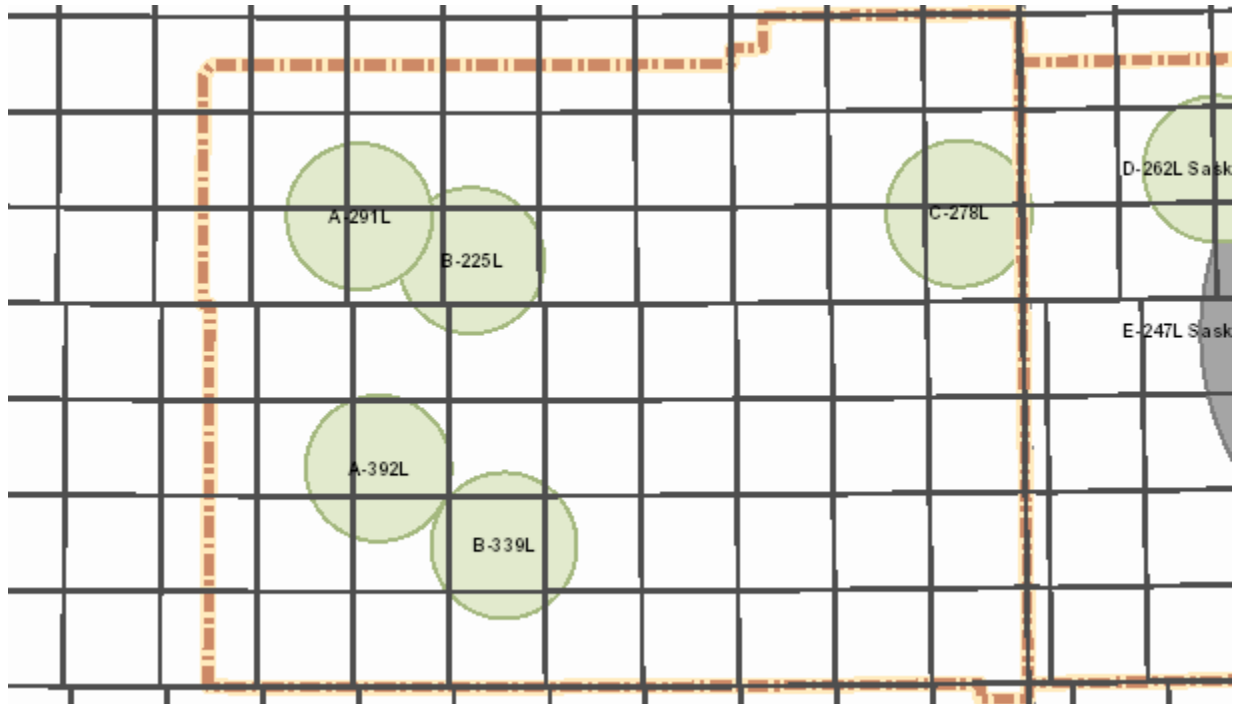

08 - 14 Dec 2018

Monday 10

Alberta