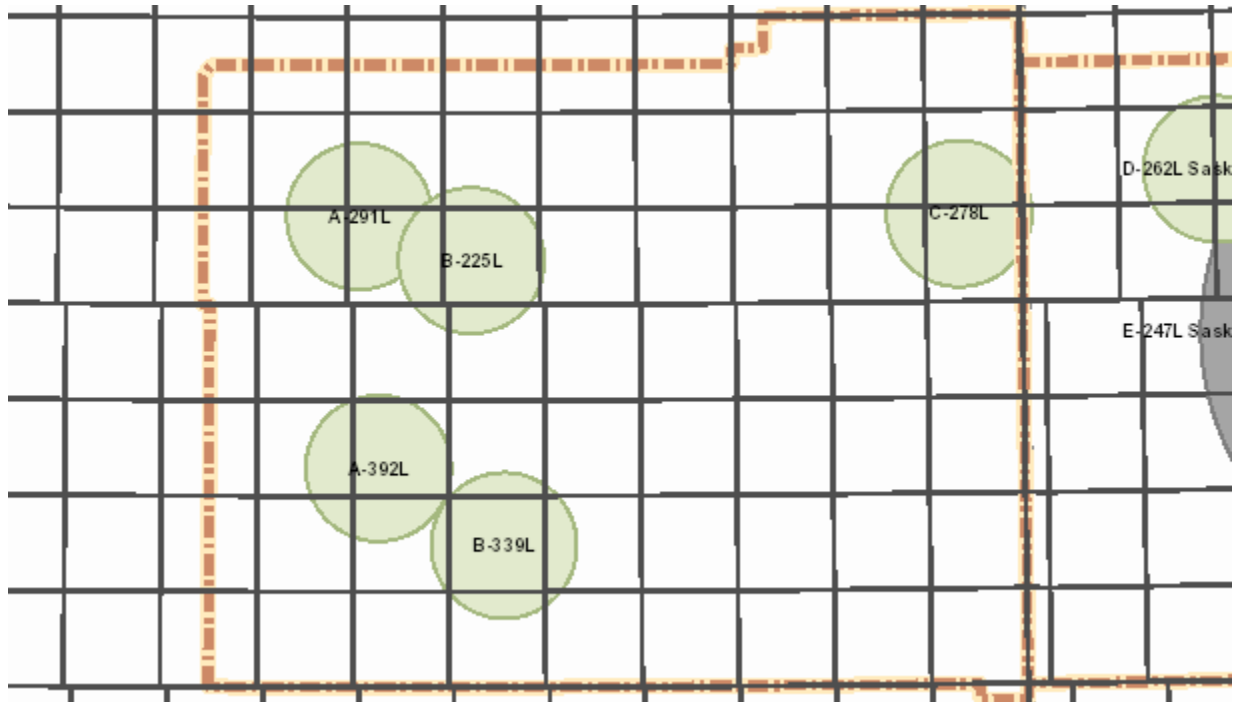

07 - 13 Jul 2018

Friday 13

Alberta