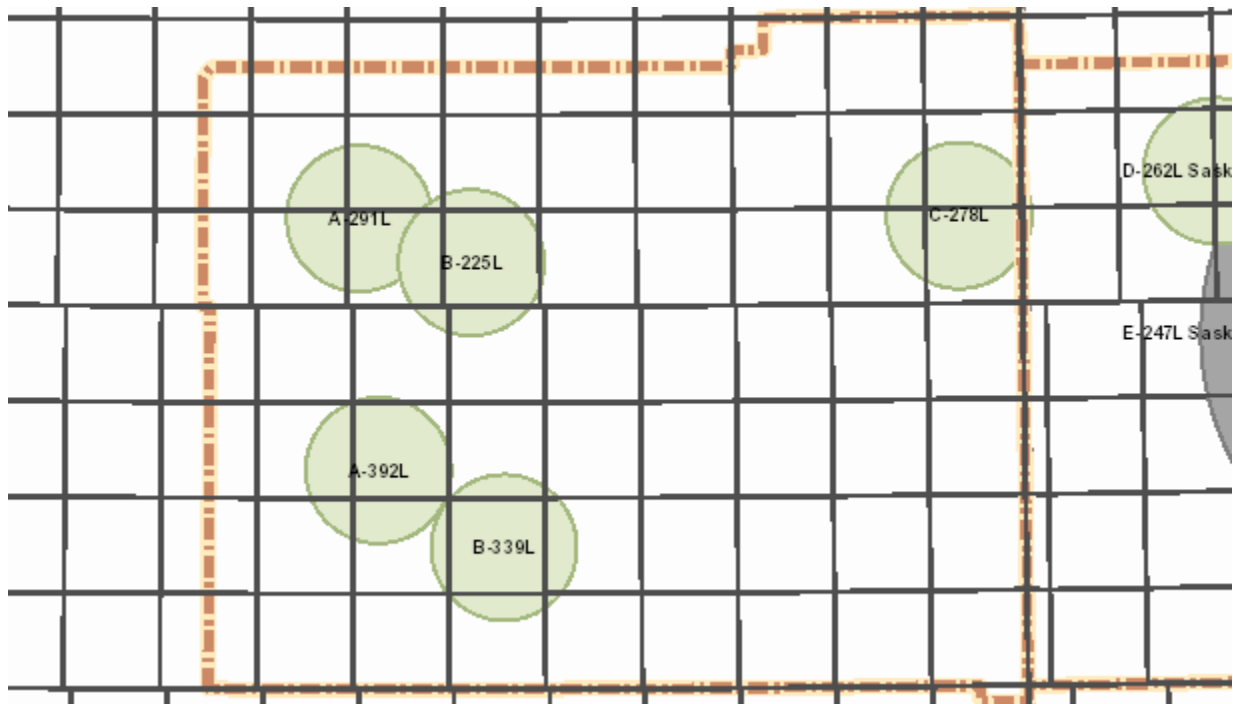

07 - 13 Jul 2018

Monday 09

Alberta