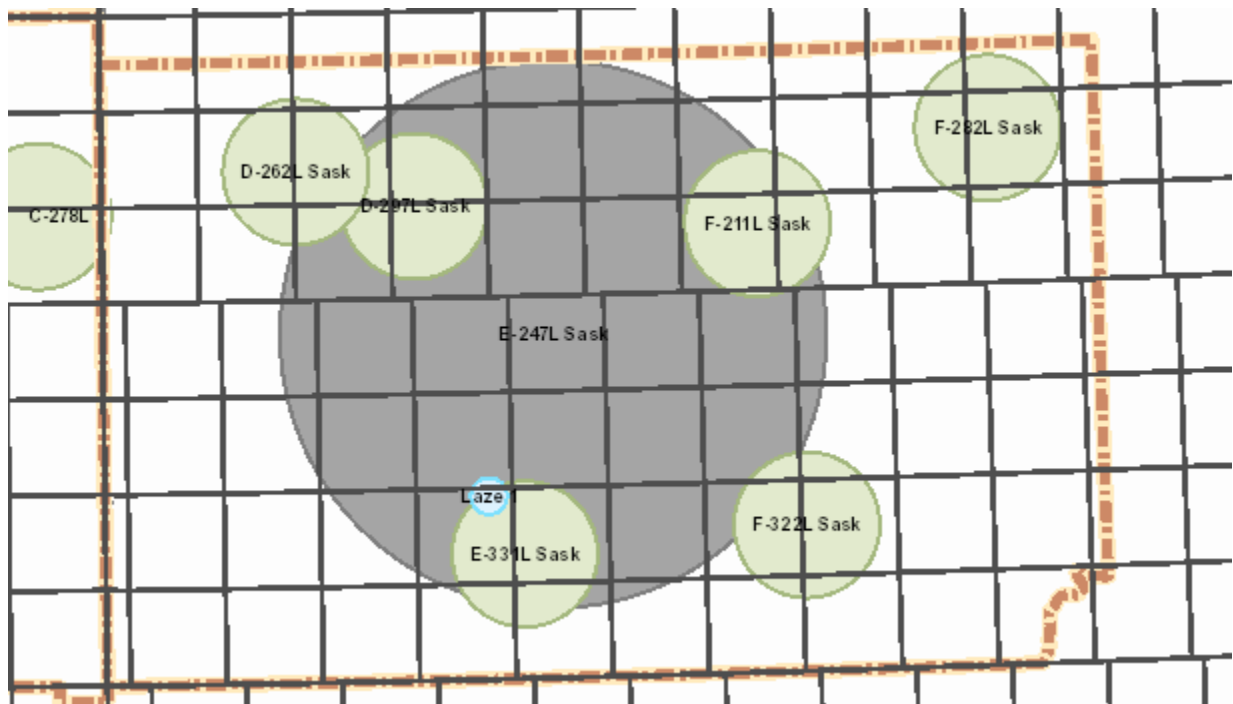

ALBERTA-NOTES: N/A

Target Closure List

07 - 13 Jul 2018

SASKATCHEWAN

TGT	Saturday 07	Sunday 08	Monday 09	Tuesday 10	Wednesday 11	Thursday 12	Friday 13
Canuck							
D-220L							
D-230							
D-235L							
D-245L							
D-262L			GREEN 0800-1800	GREEN 0800-1800	GREEN 0800-1800	GREEN 0800-1800	GREEN 0800-1800
D-265							
D-271							
D-280L							
D-297L			GREEN 0800-1800	GREEN 0800-1800	GREEN 0800-1800	GREEN 0800-1800	GREEN 0800-1800
E-215							
E-231L							
E-247L			15NM 0800-1800	15NM 0800-1800	15NM 0800-1800	15NM 0800-1800	15NM 0800-1800
E-255L							
E-275L							
E-288							
E-290							
E-296L							
E-301							
E-331L			GREEN 0800-1800	GREEN 0800-1800	GREEN 0800-1800	GREEN 0800-1800	GREEN 0800-1800
E-355L							
E-376							
E-380L							
F-211L			GREEN 0800-1800	GREEN 0800-1800	GREEN 0800-1800	GREEN 0800-1800	GREEN 0800-1800
F-221							
F-232L							
F-240L							
F-282L			GREEN 0800-1800	GREEN 0800-1800	GREEN 0800-1800	GREEN 0800-1800	GREEN 0800-1800
F-302							
F-322L			GREEN 0800-1800	GREEN 0800-1800	GREEN 0800-1800	GREEN 0800-1800	GREEN 0800-1800
F-332							
Jimmy Lake							
Kiowa							
Laze 1			BLUE 0800-1800	BLUE 0800-1800	BLUE 0800-1800	BLUE 0800-1800	BLUE 0800-1800
Shaver River							

AB Notes: N/A

Saskatchewan

SK Notes: N/A

07 - 13 Jul 2018

Thursday 12

Alberta

AB Notes: N/A

Saskatchewan