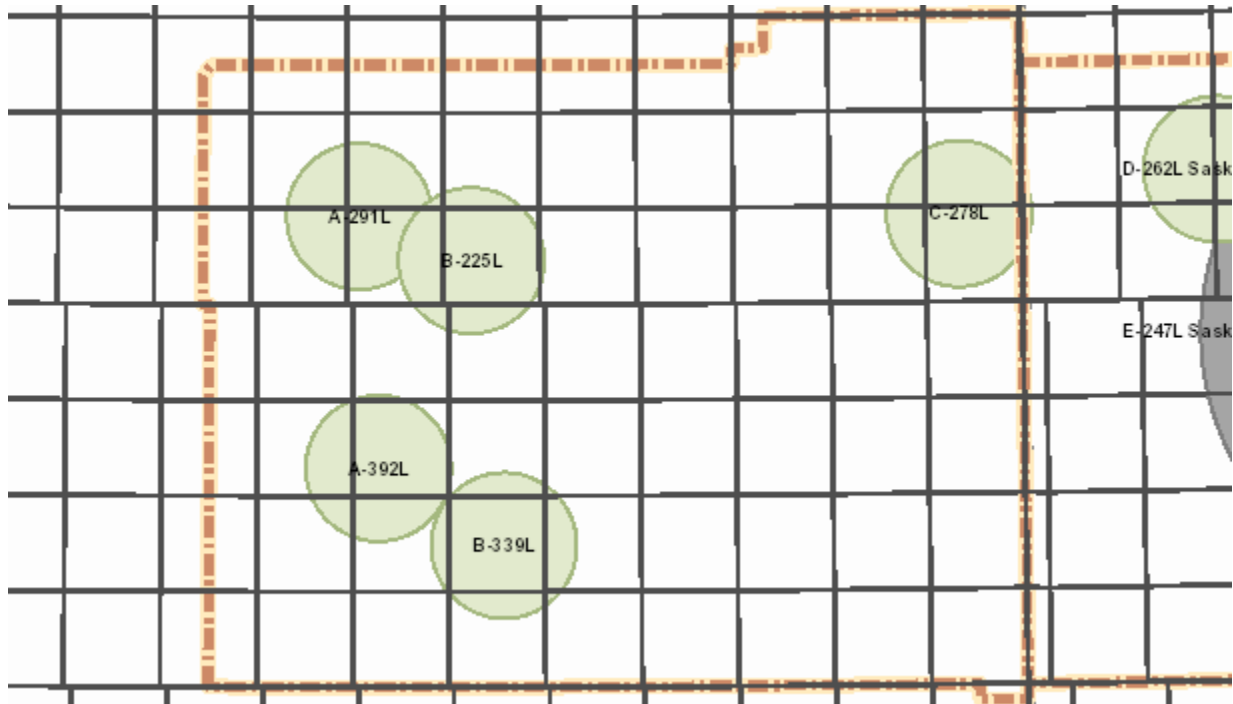

07 - 13 Jul 2018

Tuesday 10

Alberta