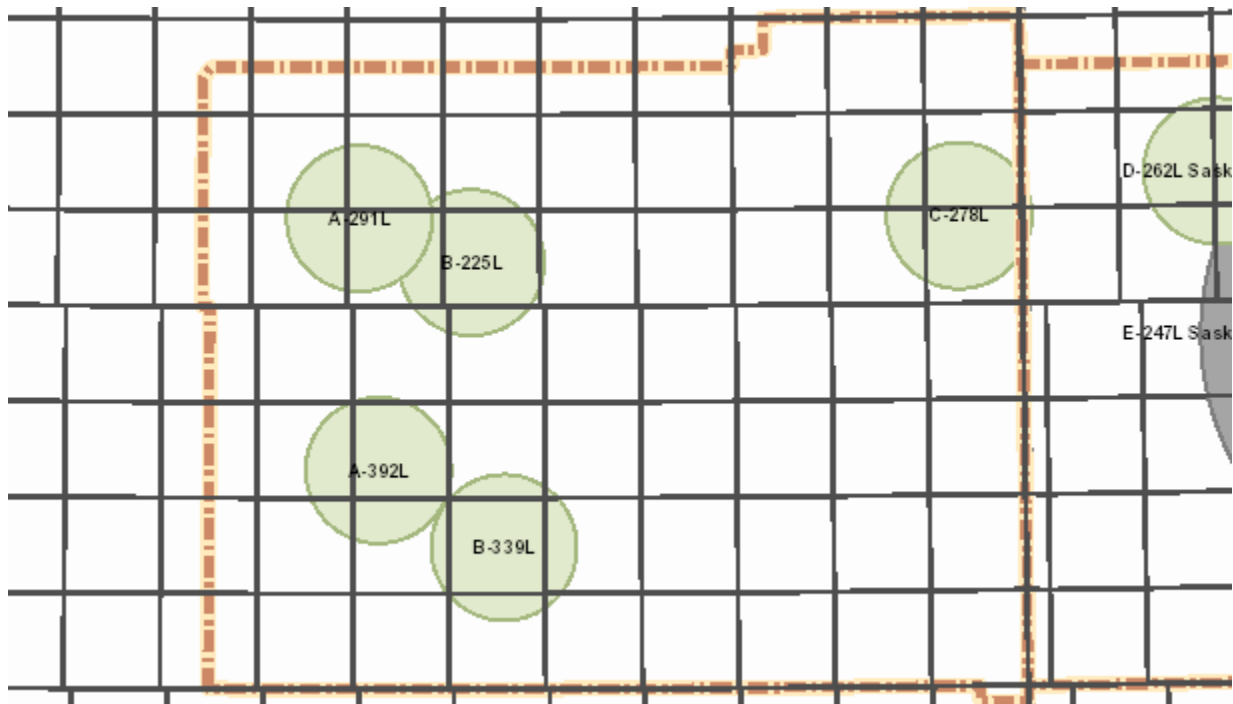

ALBERTA-NOTES: N/A

Target Closure List

07 - 13 Jul 2018

SASKATCHEWAN

TGT	Saturday 07	Sunday 08	Monday 09	Tuesday 10	Wednesday 11	Thursday 12	Friday 13
Canuck							
D-220L							
D-230							
D-235L							
D-245L							
D-262L			GREEN 0800-1800	GREEN 0800-1800	GREEN 0800-1800	GREEN 0800-1800	GREEN 0800-1800
D-265							
D-271							
D-280L							
D-297L			GREEN 0800-1800	GREEN 0800-1800	GREEN 0800-1800	GREEN 0800-1800	GREEN 0800-1800
E-215							
E-231L							
E-247L			15NM 0800-1800	15NM 0800-1800	15NM 0800-1800	15NM 0800-1800	15NM 0800-1800
E-255L							
E-275L							
E-288							
E-290							
E-296L							
E-301							
E-331L			GREEN 0800-1800	GREEN 0800-1800	GREEN 0800-1800	GREEN 0800-1800	GREEN 0800-1800
E-355L							
E-376							
E-380L							
F-211L			GREEN 0800-1800	GREEN 0800-1800	GREEN 0800-1800	GREEN 0800-1800	GREEN 0800-1800
F-221							
F-232L							
F-240L							
F-282L			GREEN 0800-1800	GREEN 0800-1800	GREEN 0800-1800	GREEN 0800-1800	GREEN 0800-1800
F-302							
F-322L			GREEN 0800-1800	GREEN 0800-1800	GREEN 0800-1800	GREEN 0800-1800	GREEN 0800-1800
F-332							
Jimmy Lake							
Kiowa							
Laze 1			BLUE 0800-1800	BLUE 0800-1800	BLUE 0800-1800	BLUE 0800-1800	BLUE 0800-1800
Shaver River							

AB Notes: N/A

Saskatchewan

SK Notes: N/A

07 - 13 Jul 2018

Thursday 12

Alberta

AB Notes: N/A

Saskatchewan