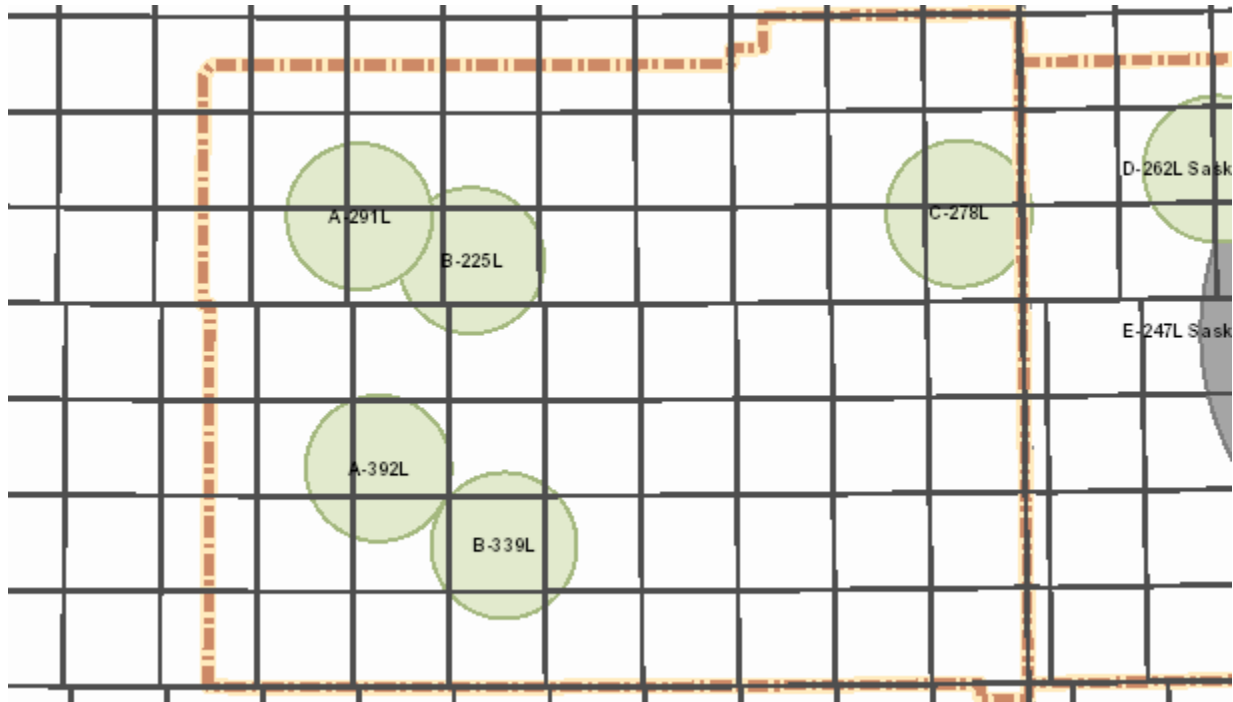

ALBERTA-NOTES: N/A

Target Closure List

07 - 13 Jul 2018

SASKATCHEWAN

TGT	Saturday 07	Sunday 08	Monday 09	Tuesday 10	Wednesday 11	Thursday 12	Friday 13
Canuck							
D-220L							
D-230							
D-235L							
D-245L							
D-262L			GREEN 0800-1800	GREEN 0800-1800	GREEN 0800-1800	GREEN 0800-1800	GREEN 0800-1800
D-265							
D-271							
D-280L							
D-297L			GREEN 0800-1800	GREEN 0800-1800	GREEN 0800-1800	GREEN 0800-1800	GREEN 0800-1800
E-215							
E-231L							
E-247L			15NM 0800-1800	15NM 0800-1800	15NM 0800-1800	15NM 0800-1800	15NM 0800-1800
E-255L							
E-275L							
E-288							
E-290							
E-296L							
E-301							
E-331L			GREEN 0800-1800	GREEN 0800-1800	GREEN 0800-1800	GREEN 0800-1800	GREEN 0800-1800
E-355L							
E-376							
E-380L							
F-211L			GREEN 0800-1800	GREEN 0800-1800	GREEN 0800-1800	GREEN 0800-1800	GREEN 0800-1800
F-221							
F-232L							
F-240L							
F-282L			GREEN 0800-1800	GREEN 0800-1800	GREEN 0800-1800	GREEN 0800-1800	GREEN 0800-1800
F-302							
F-322L			GREEN 0800-1800	GREEN 0800-1800	GREEN 0800-1800	GREEN 0800-1800	GREEN 0800-1800
F-332							
Jimmy Lake							
Kiowa							
Laze 1			BLUE 0800-1800	BLUE 0800-1800	BLUE 0800-1800	BLUE 0800-1800	BLUE 0800-1800
Shaver River							

Tuesday 10

Alberta

AB Notes: N/A

Saskatchewan

SK Notes: N/A

07 - 13 Jul 2018

Wednesday 11

Alberta